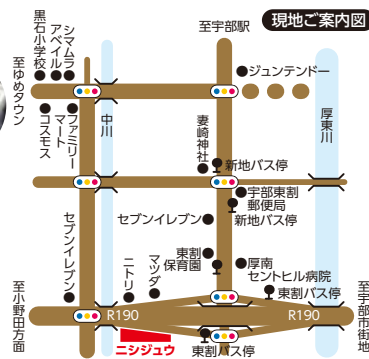

## 住まいのリフォーム相談も行っております。

改築・太陽光発電・トイレ・キッチン・水回りこちらも何でもご相談ください。  
 24日、25日は**最新ガス機器の実演・体験コーナー**あります。山口合同ガス様協賛  
 寄せ植え教室・カーネーションポドル体験・エッグポマダー体験の待ち時間に覗いてみてください。

**ガラクタ市 大好評開催**  
**端材・レンガ**など  
 無くなり次第終了  
**早いもの勝ち**