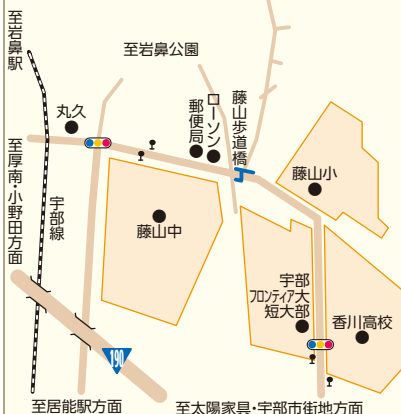

NISHIJU

宇部工業グループ

1級建築士事務所 山口県知事(C)第2254号
宅建築業免許番号 山口県知事(13)第587号
建設業許可番号 山口県知事許可(特般-24)第5762号
〒759-0204
宇部市妻崎開作222-3(厚南区東割)

0836-41-7463

E-mail: nishiju@nishiju.co.jp

ニシジュウ
西日本住宅企業株式会社

ニシジュウ

検索